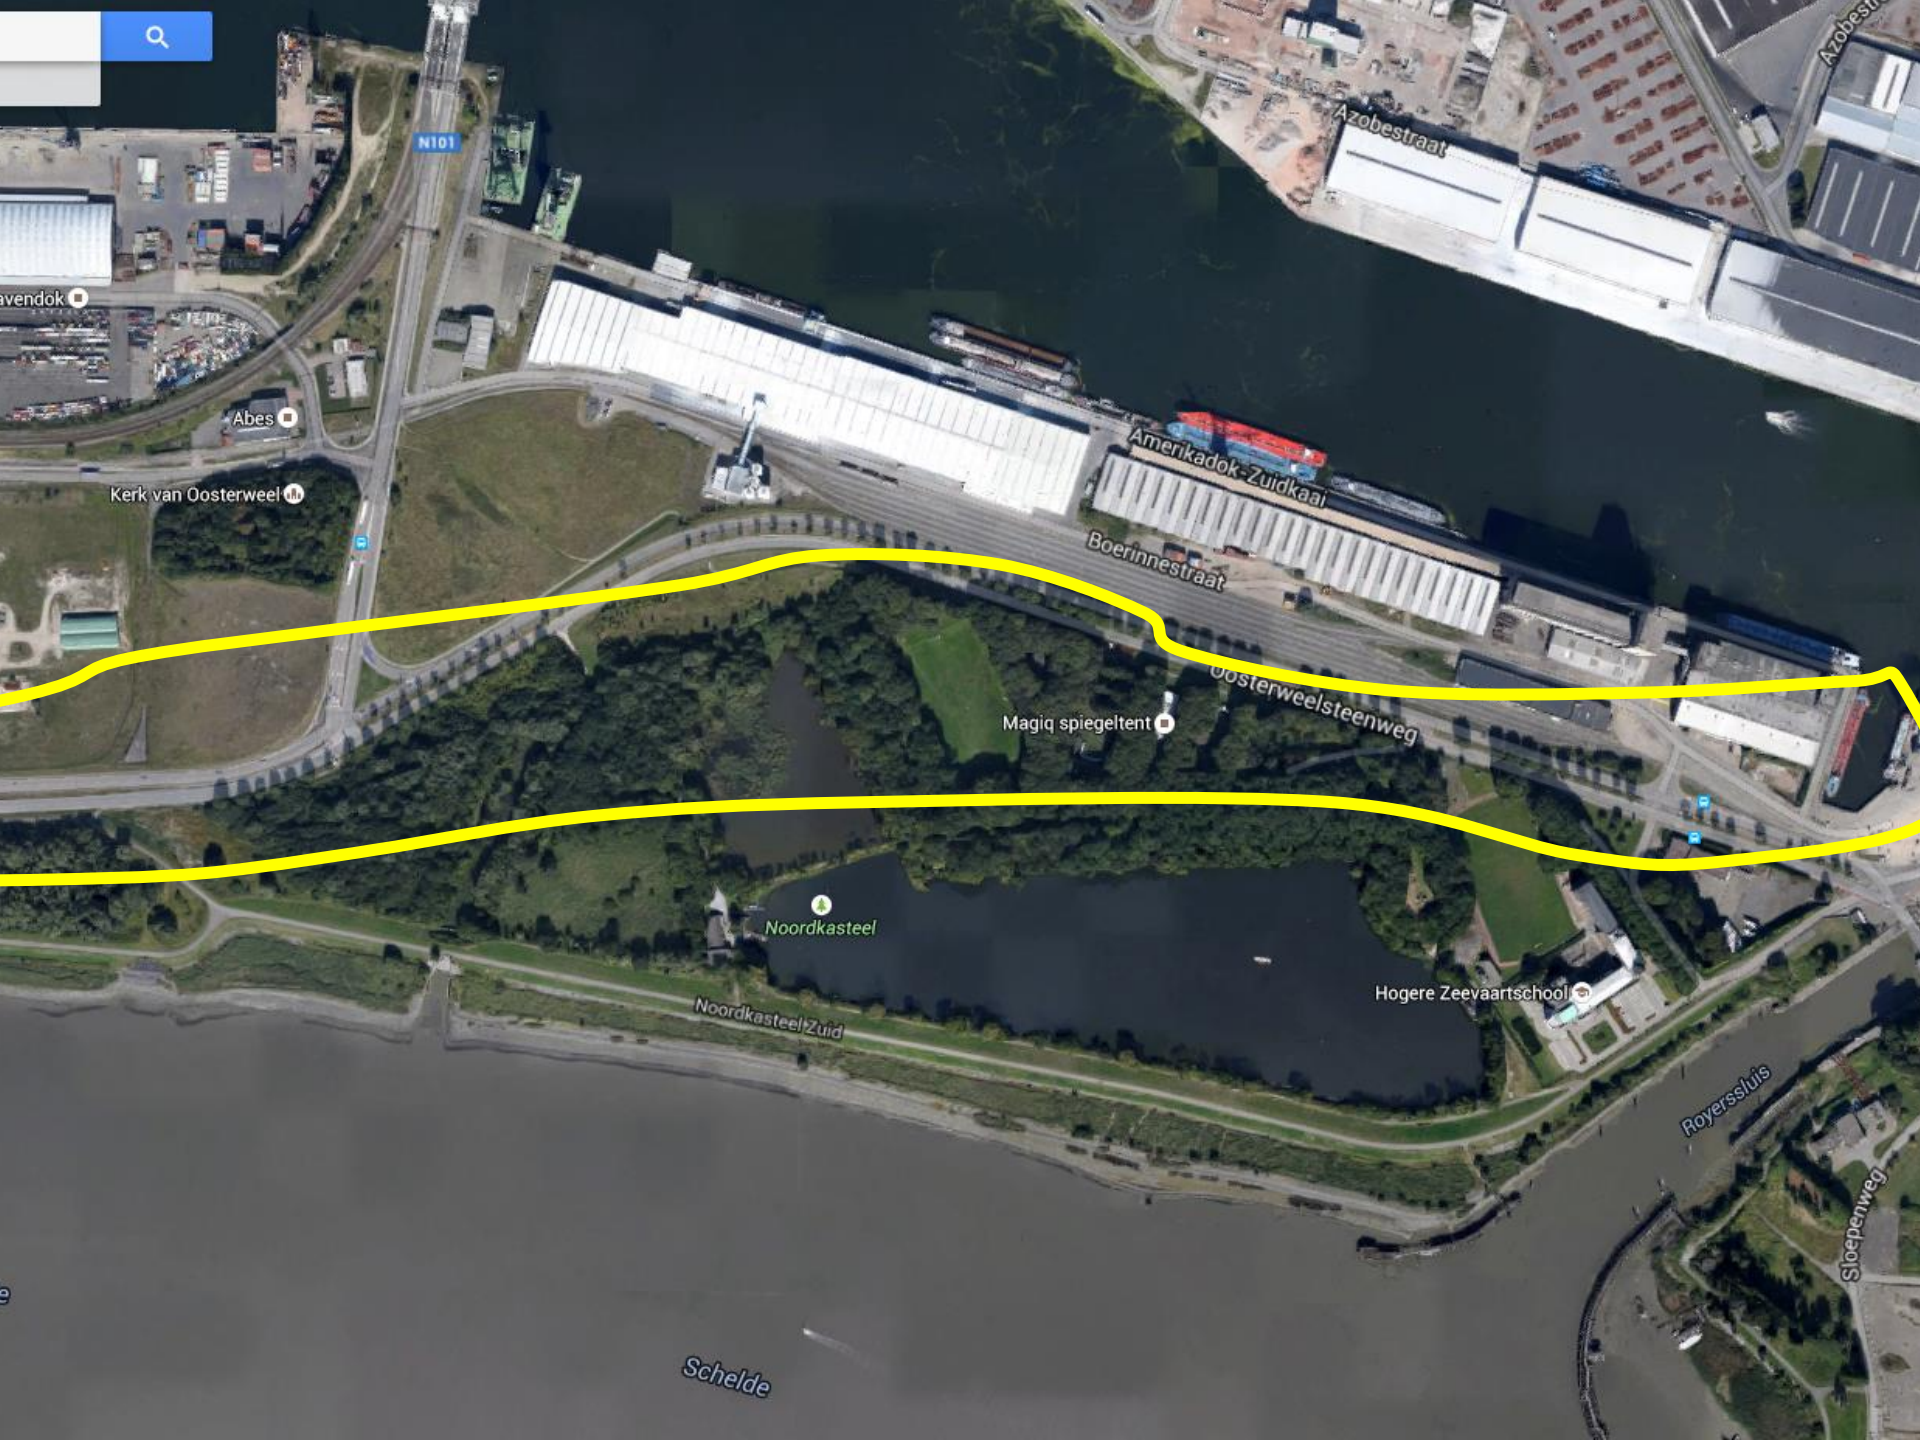

Sloepenweg

Schelde

avendok

e

N101

avendok

Abes

Azobestraat

Amerikadok-Zuidkaai

Boerinnestraat

Noordkasteel

Noordkasteel Zuid

Hogere Zeevaartschool

Roeyerssluis

Sloepenweg

Schelde

Oosterweelsteenweg

Magiq spiegeltent

Noordkasteel

NoordkasteelZuid

Hogere Zeevaartschool

Royersstuis

Sloepenweg

Schelde