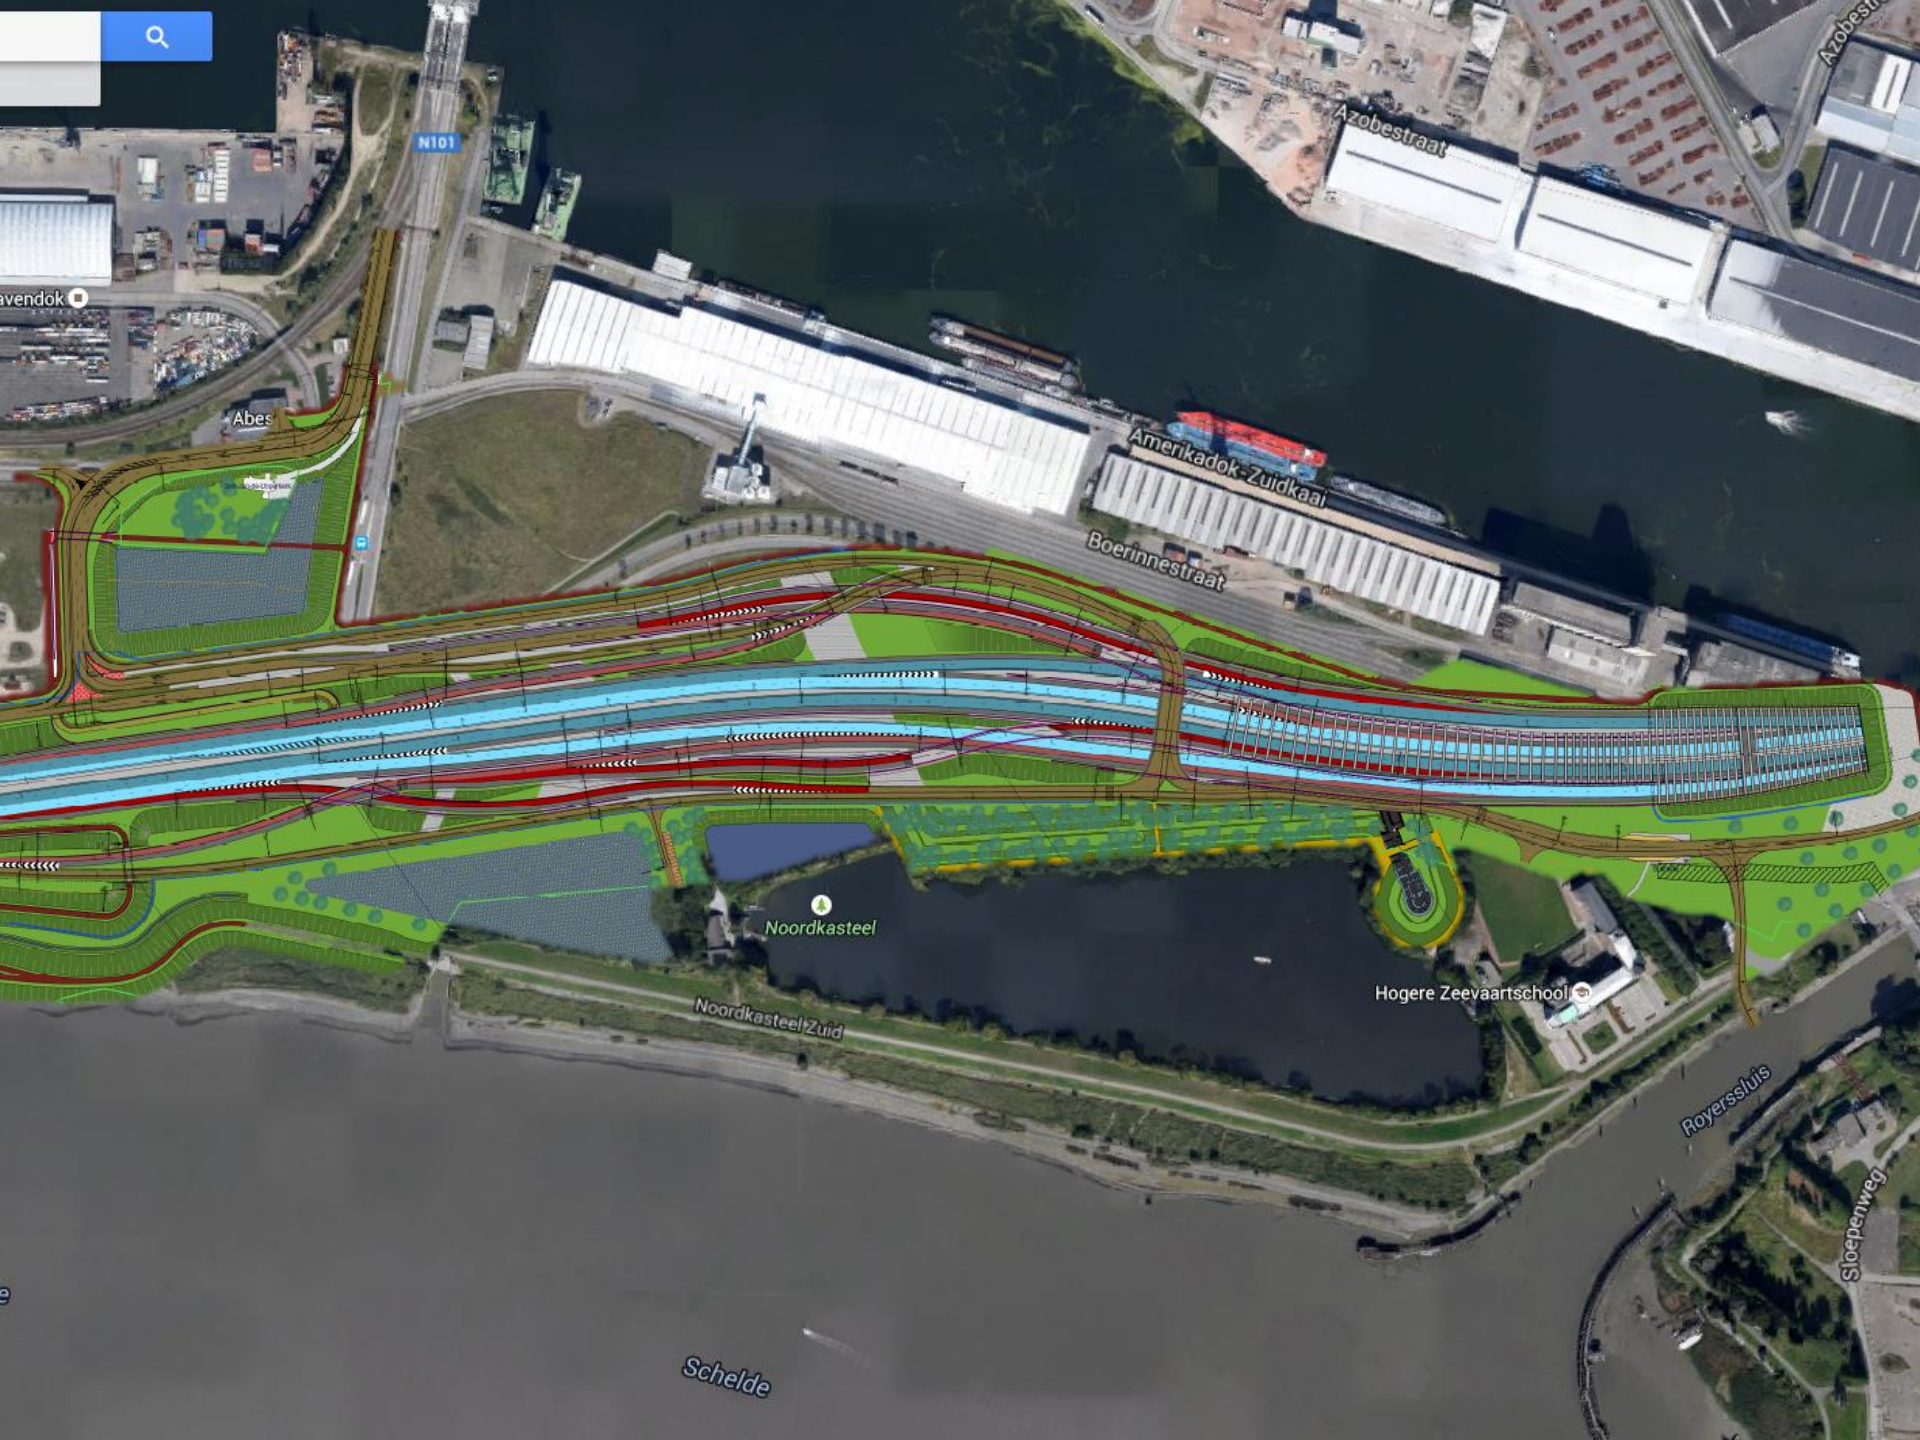

N101

Azobestraat

Amerikadok-Zuidkaai

Boerinnestraat

Abes

Noordkasteel

Noordkasteel Zuid

Hogere Zeevaartschool

Rooverssluis

Sloepenweg

Schelde

avendok

e