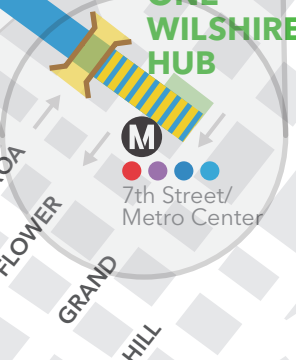

ICONIC WILSHIRE BOULEVARD
AUGUST 14, 2016
9am – 4pm

ICONIC WILSHIRE BOULEVARD – 3.5 miles

1/2 mile

CicLAvia Route
 Ruta de CicLAvia
 CicLAvia 경로

Crossing Points for Cars
 Puntos de cruce para carros
 차량교차점

Pedestrian Zone
 Area de los peatones
 보행자 구역

Metro Rail Stations
 Estaciones de Metro
 메트로정차점