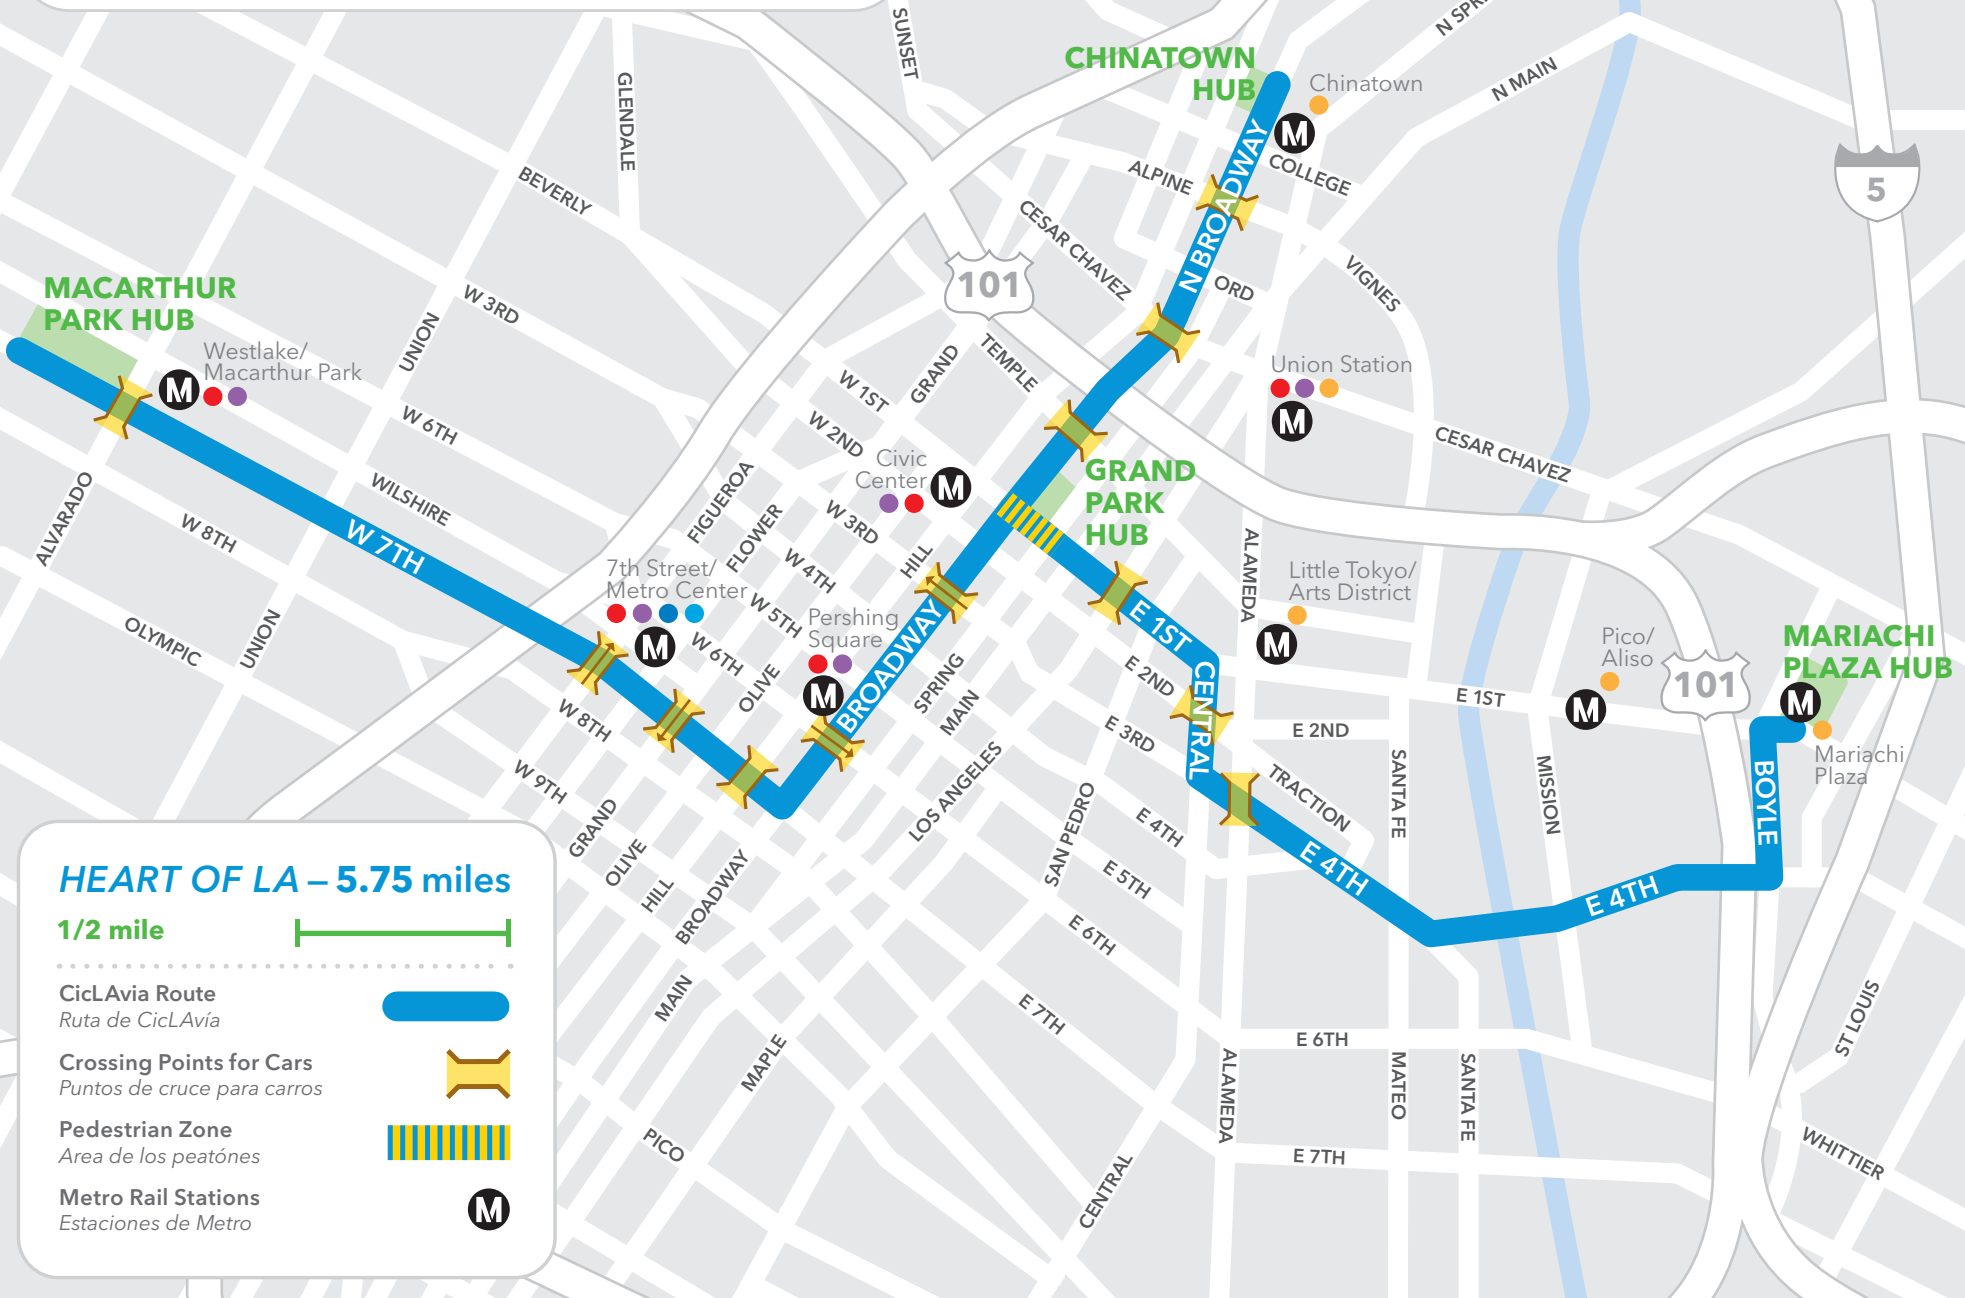

**HEART OF LA**  
**OCTOBER 16, 2016**  
**9am – 4pm**

**HEART OF LA – 5.75 miles**

**1/2 mile**

- CicLAvia Route**  
Ruta de CicLAvia
- Crossing Points for Cars**  
Puntos de cruce para carros
- Pedestrian Zone**  
Area de los peatones
- Metro Rail Stations**  
Estaciones de Metro