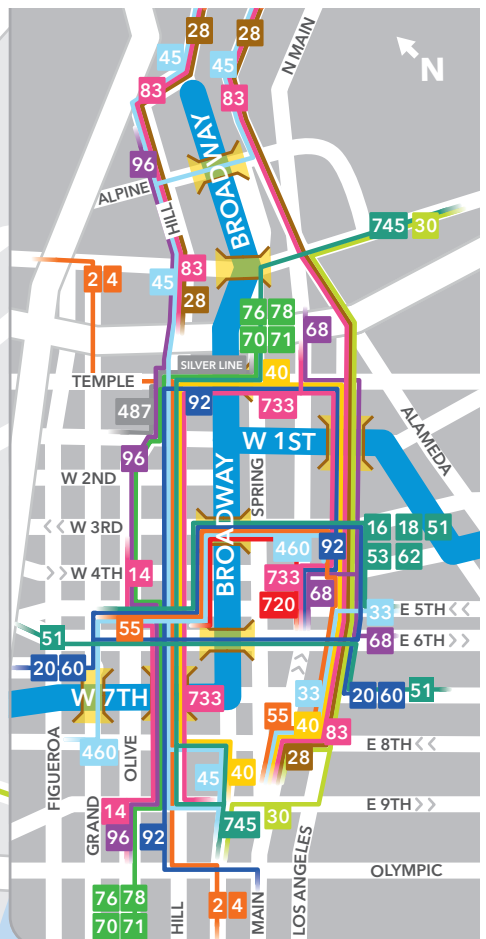

**HEART OF LA**  
**OCTOBER 16, 2016**  
**9am – 4pm**

**HEART OF LA – 5.75 miles**

**1/2 mile**

- CicLAvia Route**  
Ruta de CicLAvia
- Crossing Points for Cars**  
Puntos de cruce para carros
- Pedestrian Zone**  
Area de los peatones
- Metro Rail Stations**  
Estaciones de Metro