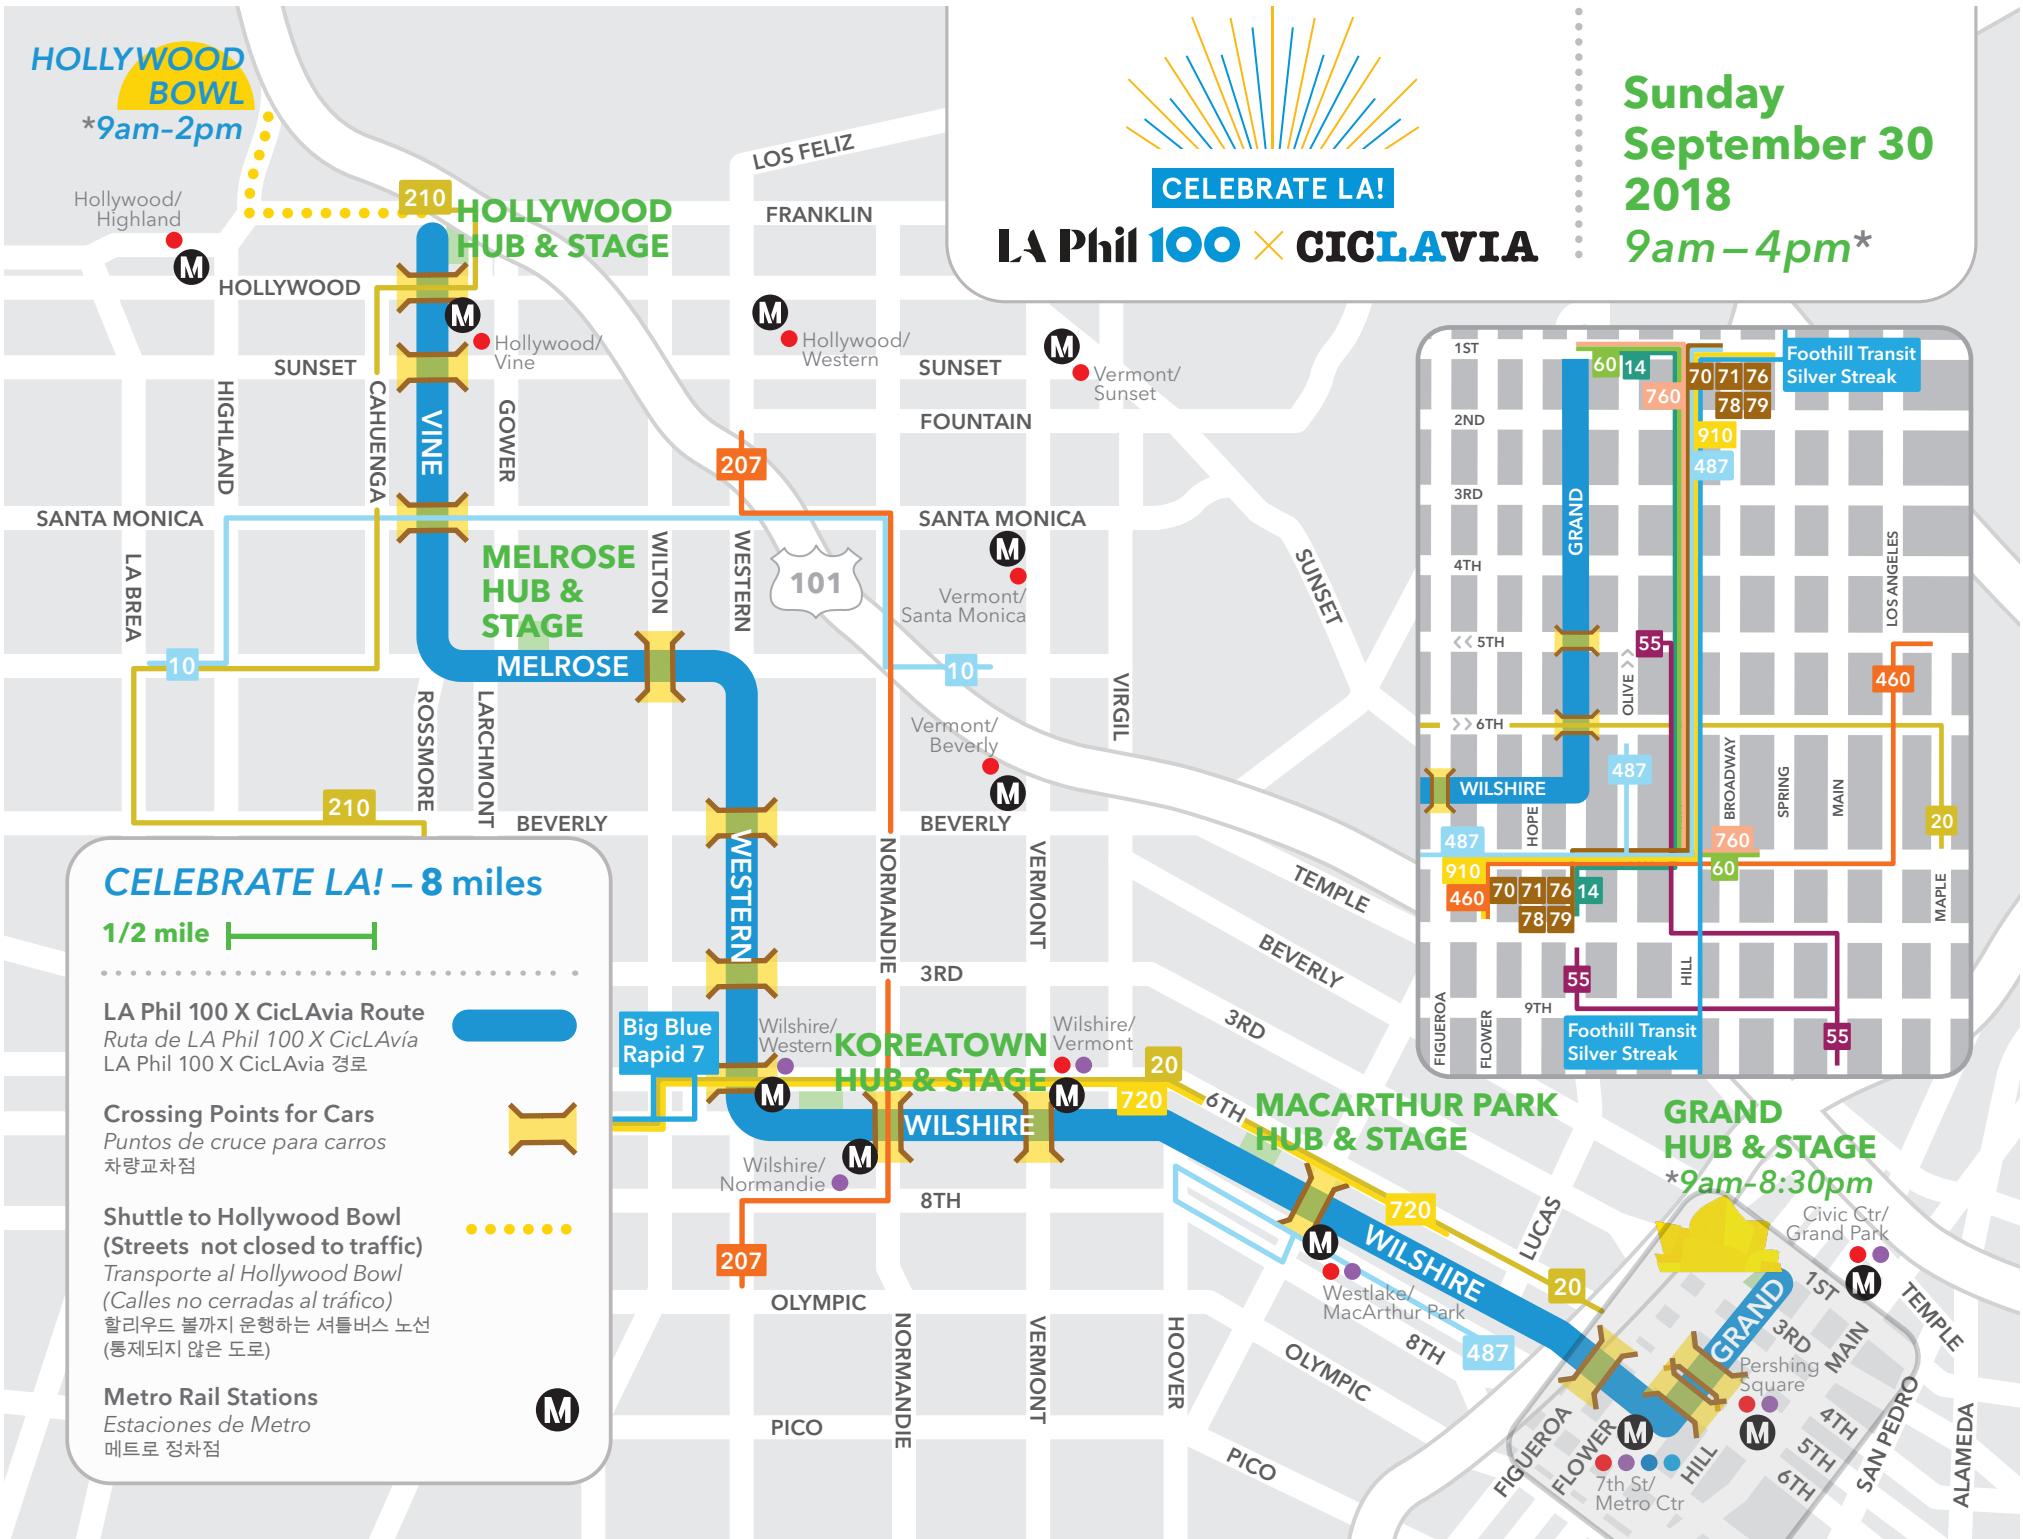

HOLLYWOOD BOWL

*9am-2pm

CELEBRATE LA!

LA Phil 100 X CICLAVIA

Sunday
September 30
2018
9am-4pm*

CELEBRATE LA! – 8 miles

1/2 mile |————|

LA Phil 100 X CicLAvia Route
Ruta de LA Phil 100 X CicLAvia
LA Phil 100 X CicLAvia 경로

Crossing Points for Cars
Puntos de cruce para carros
차량교차점

Shuttle to Hollywood Bowl
(Streets not closed to traffic)
Transporte al Hollywood Bowl
(Calles no cerradas al tráfico)
할리우드 볼까지 운행하는 셔틀버스 노선
(통제되지 않은 도로)

Metro Rail Stations
Estaciones de Metro
메트로 정차점