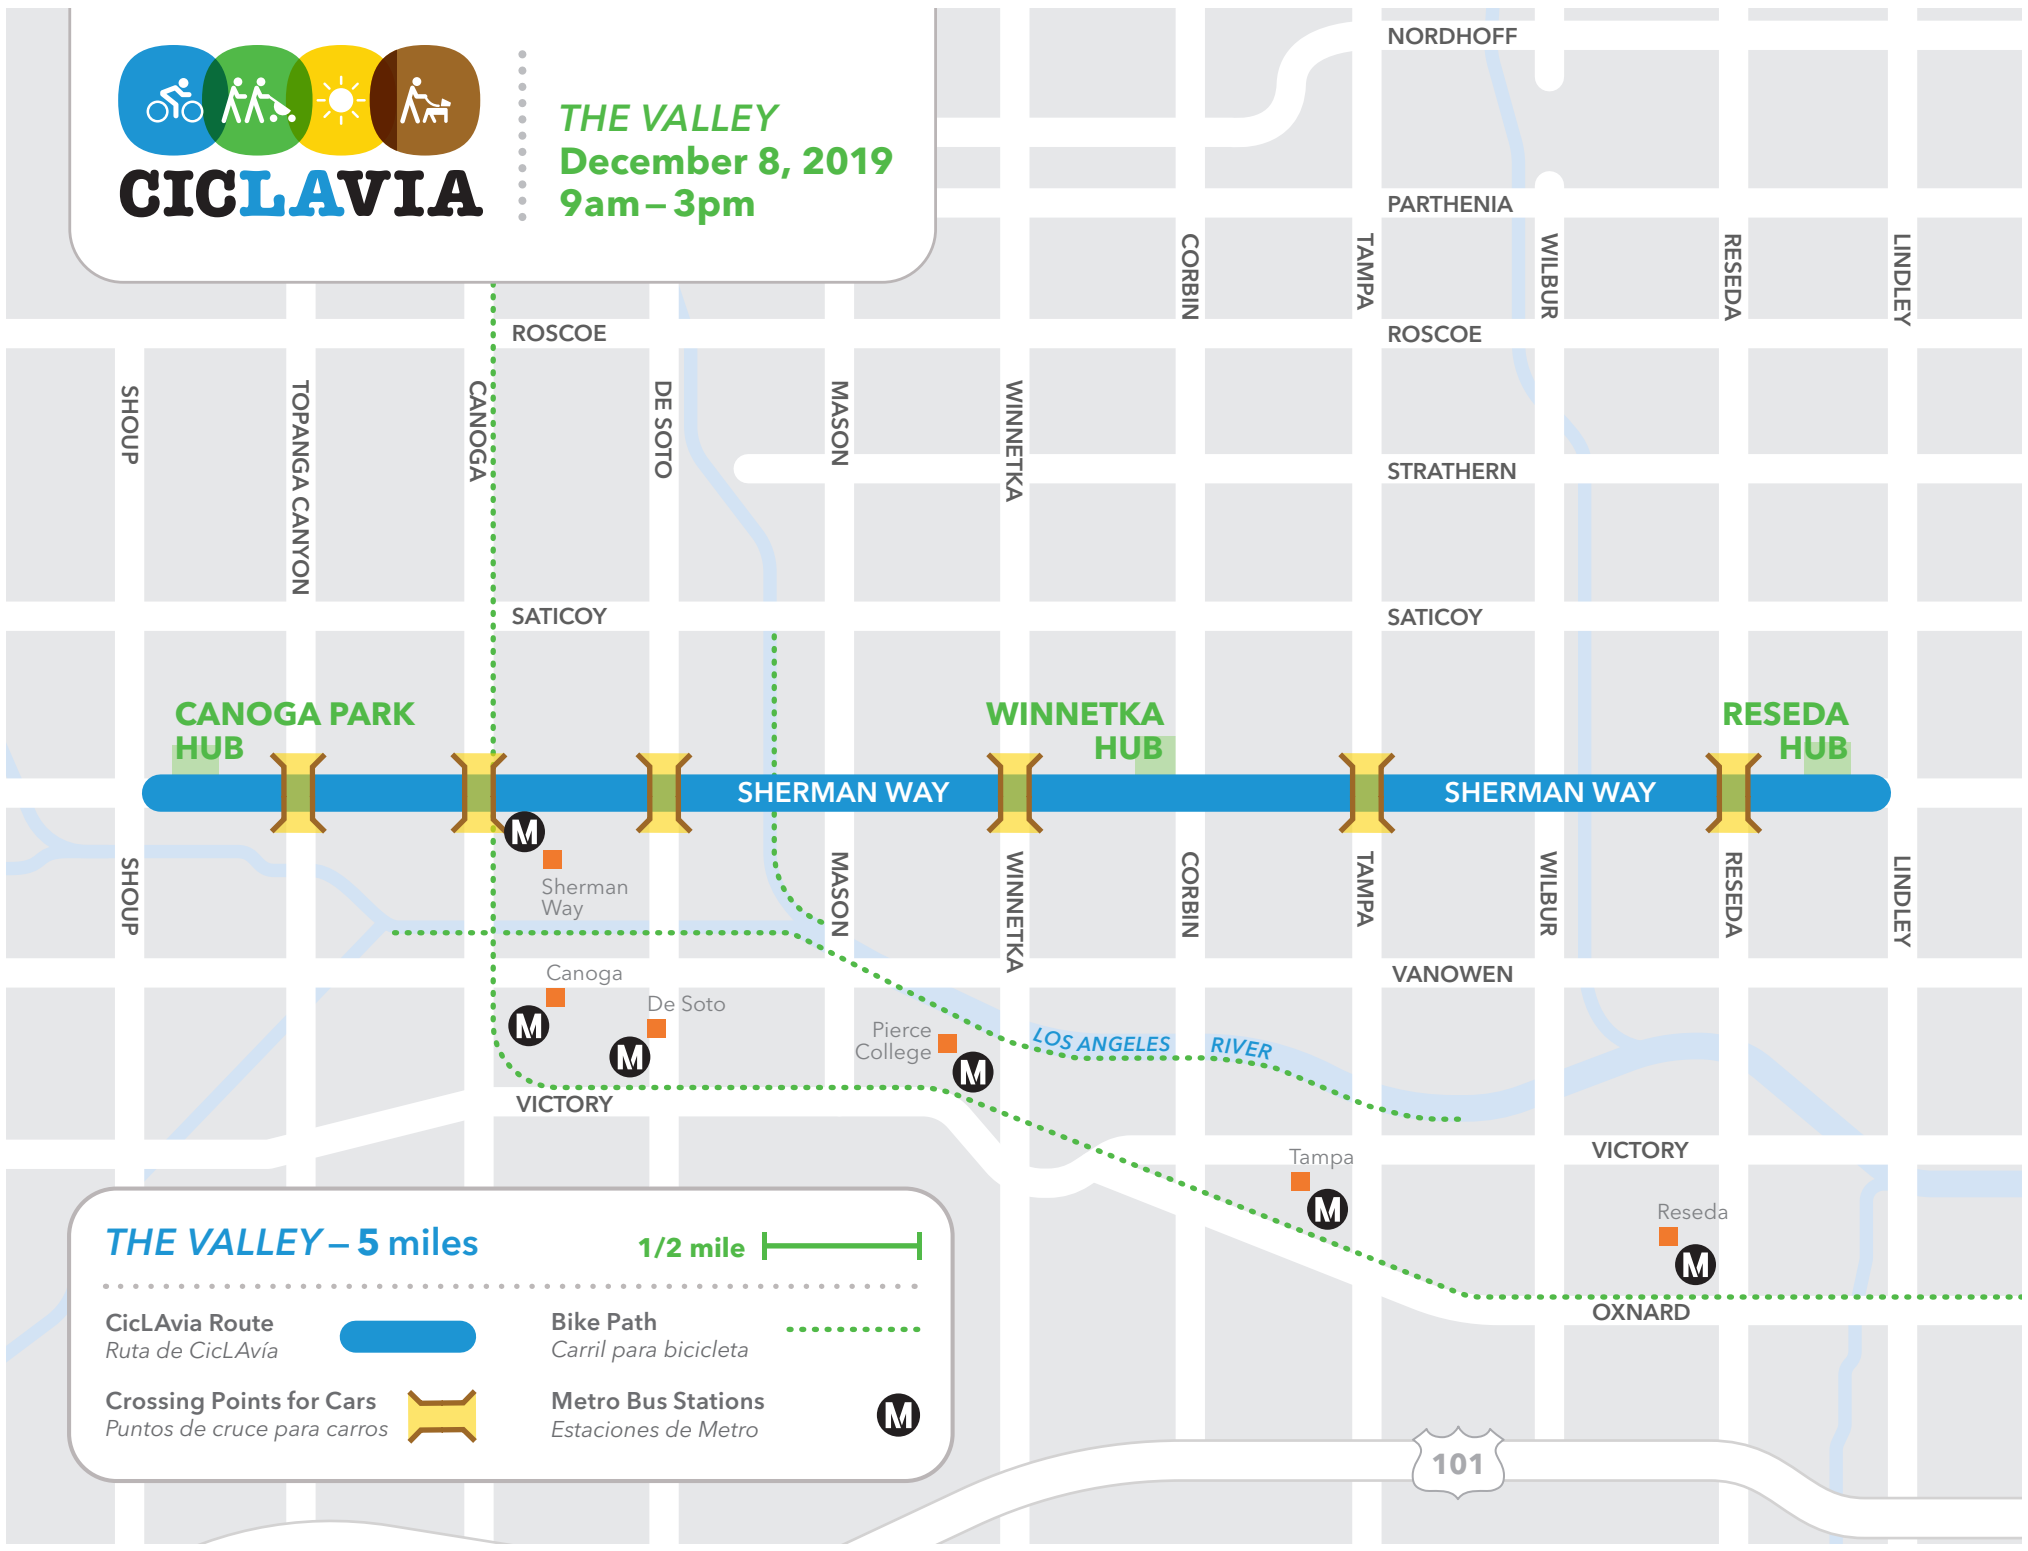

**THE VALLEY**  
**December 8, 2019**  
**9am – 3pm**

**THE VALLEY – 5 miles**

1/2 mile

**CicLAvia Route**  
*Ruta de CicLAvía*

**Bike Path**  
*Carril para bicicleta*

**Crossing Points for Cars**  
*Puntos de cruce para carros*

**Metro Bus Stations**  
*Estaciones de Metro*