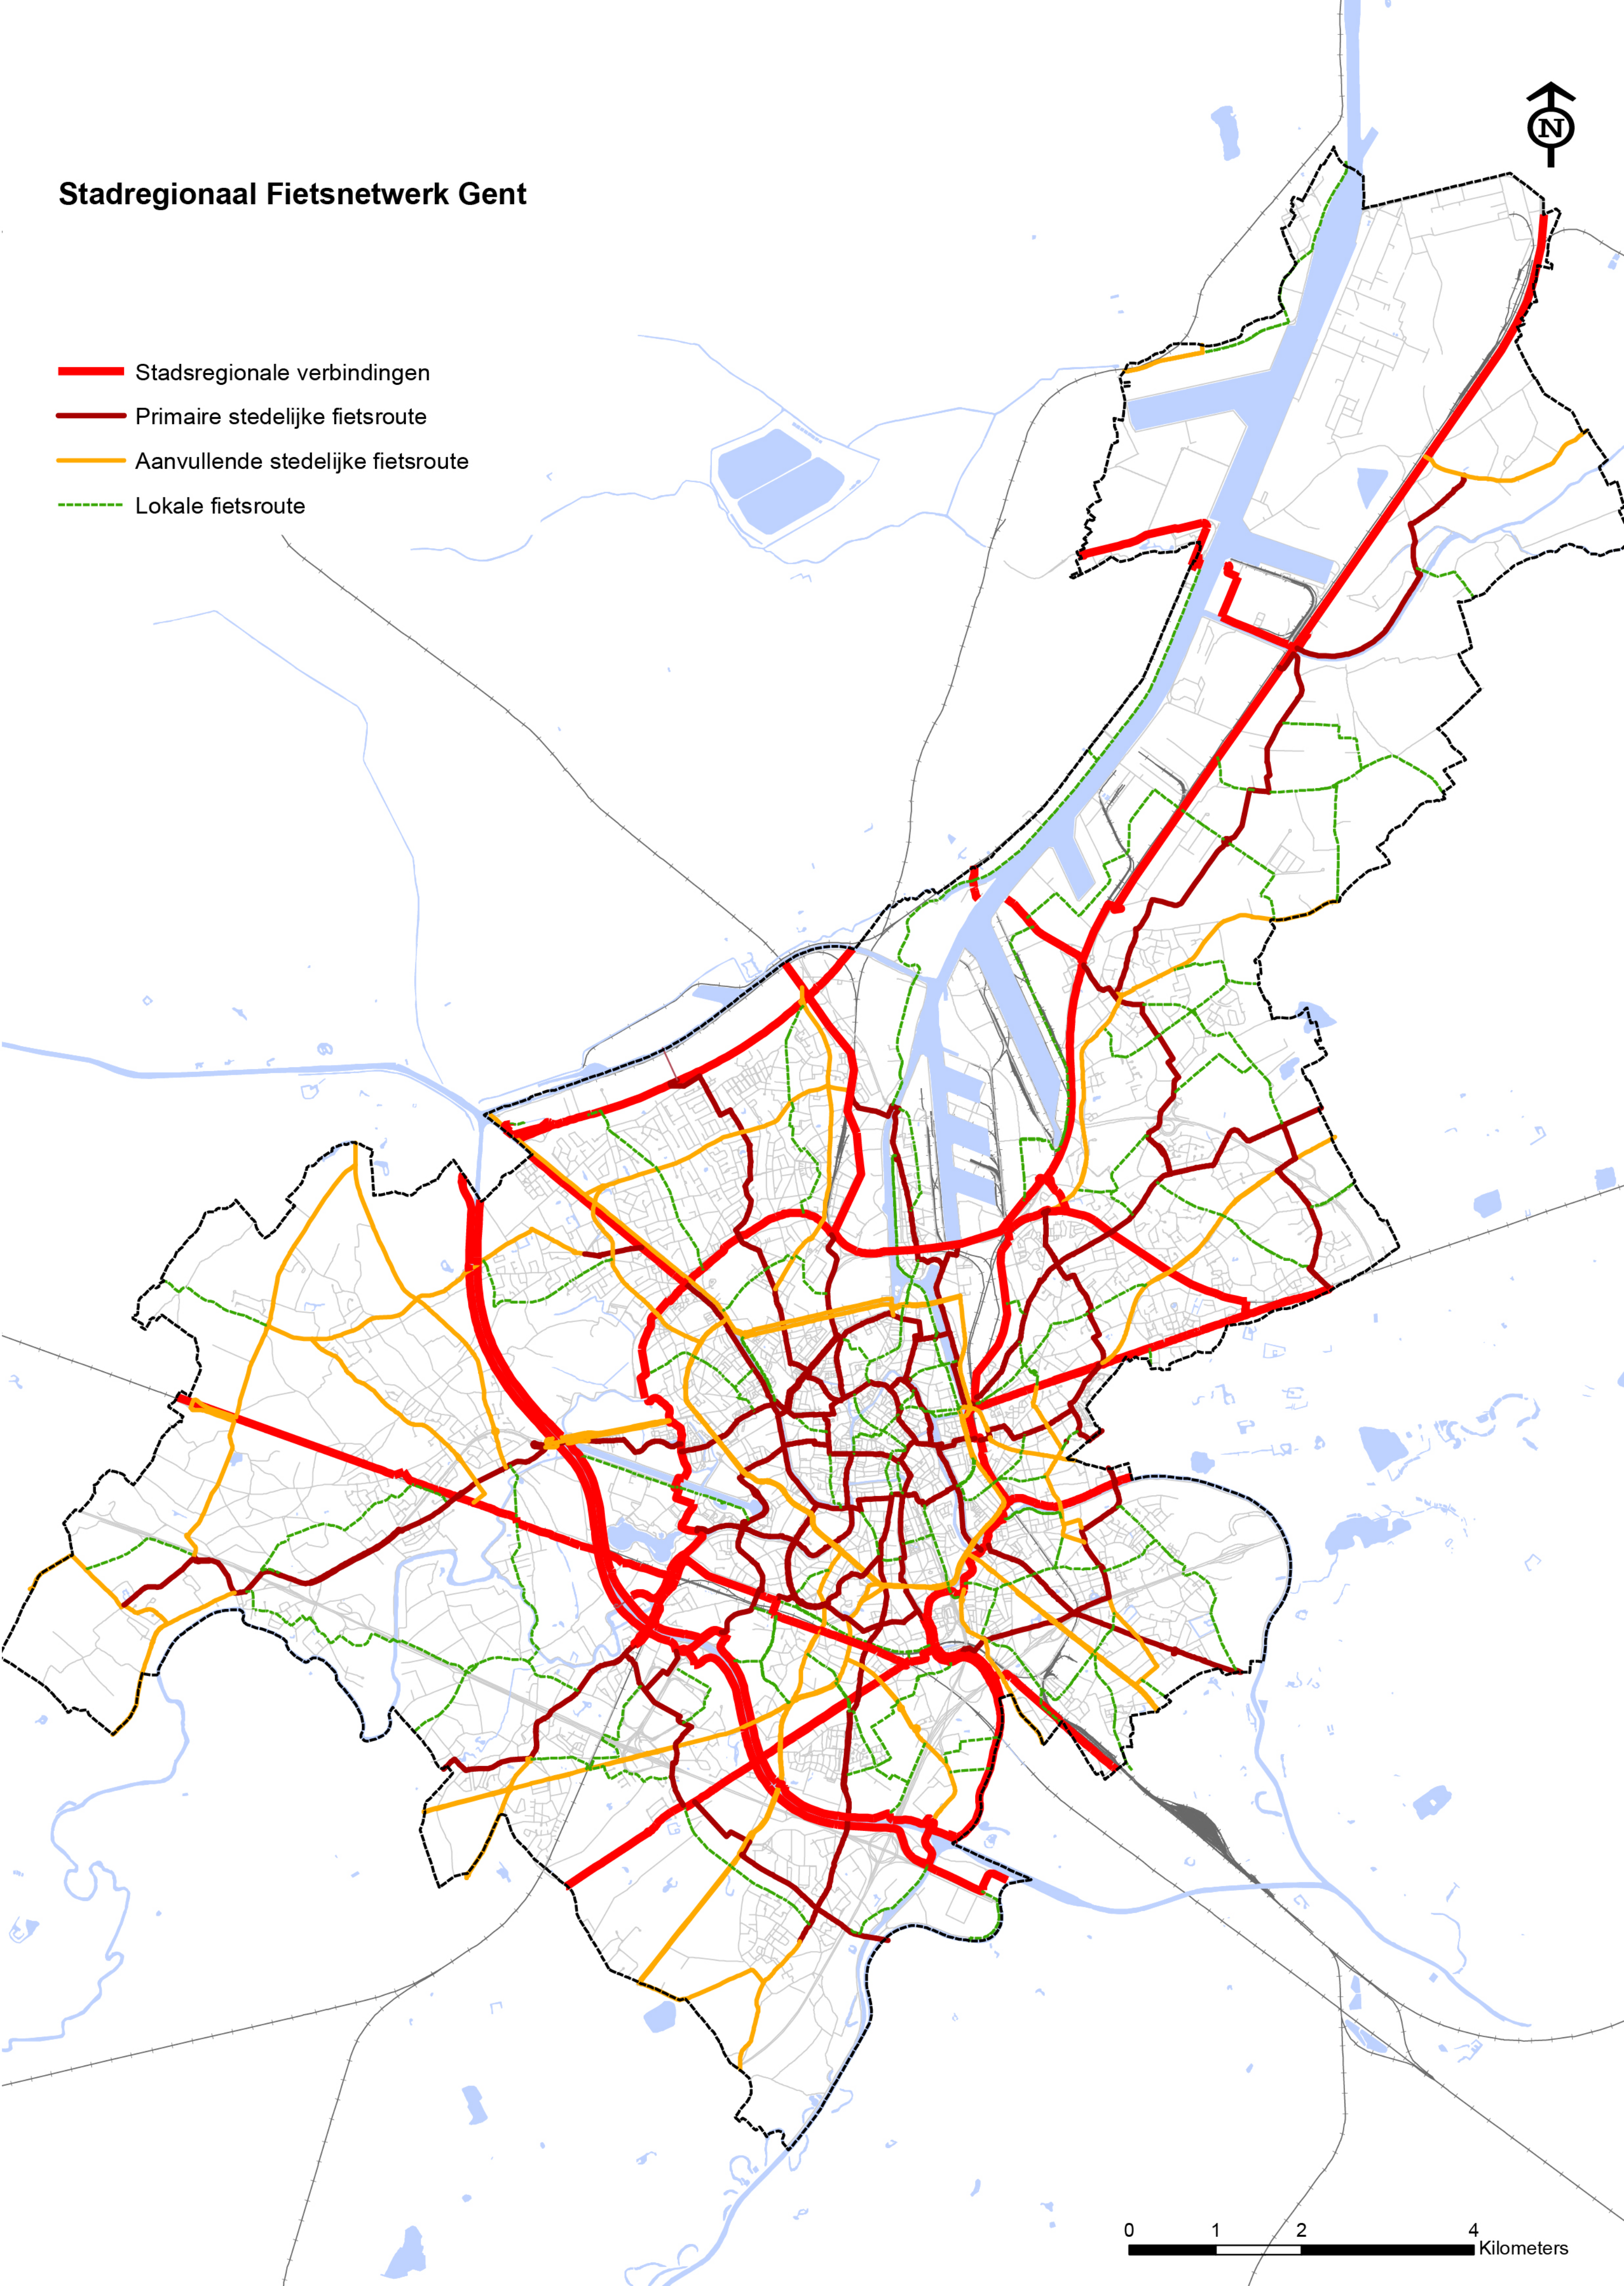

# Stadsregionaal Fietsnetwerk Gent

- Stadsregionale verbindingen
- Primaire stedelijke fietsroute
- Aanvullende stedelijke fietsroute
- Lokale fietsroute

0 1 2 4 Kilometers